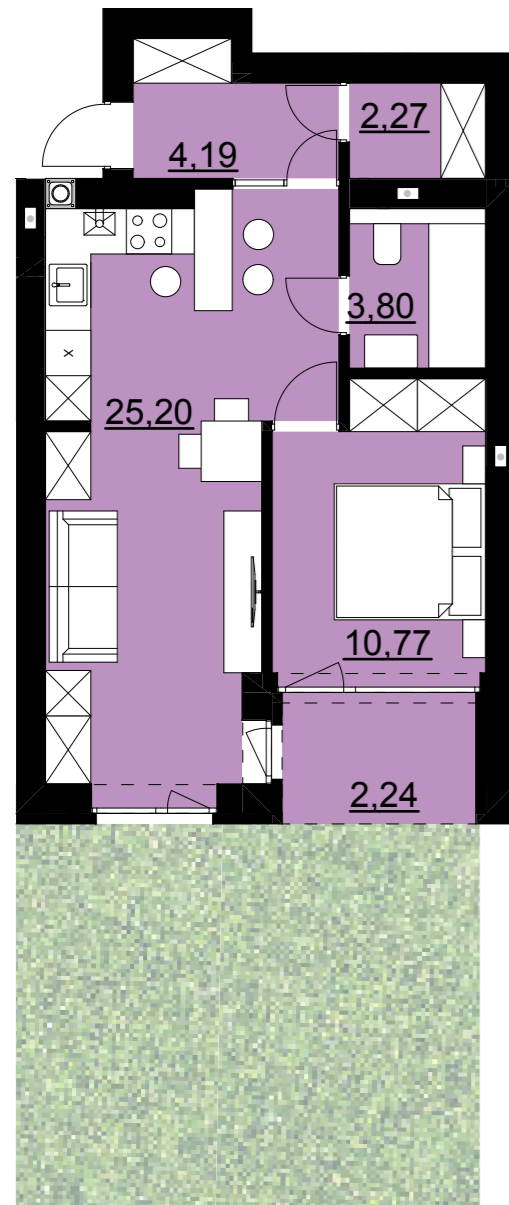

комерційне прим. №1
S заг. м²
74,25

гаражні бокси	S м²			
	19,54	21,39	18,64	18,96

комірки

1 кімн. Т1	S жит. м²	S заг. м²
	24,25	48,47

3 кімн. Т1	S жит. м²	S заг. м²
	37,94	87,35

3 кімн. Т2	S жит. м²	S заг. м²
	45,04	77,28

4.62

5.68

2.96

2.01

2.55

2.55

2.55

2.55

4.66

4.66

Типологія квартир із ділянками

1 кімн. Т1	S жит. м ²	S заг. м ²
	24,25	48,47

	S м ²	S-к0,3 м ²
	34,48	10,34

3 кімн. Т2	S жит. м ²	S заг. м ²
	45,04	77,28

	S м ²	S-к0,3 м ²
	92,6	27,78

3 кімн. Т1	S жит. м ²	S заг. м ²
	37,94	87,35

	S м ²	S-к0,3 м ²
	197	59,1

2 кімн. Т4	S жит. м ²	S заг. м ²
	30,88	56,05

2 кімн. Т5	S жит. м ²	S заг. м ²
	30,88	56,69

2 кімн. Т6	S жит. м ²	S заг. м ²
	29,00	61,90

2 кімн. Т3	S жит. м ²	S заг. м ²
	33,17	55,22