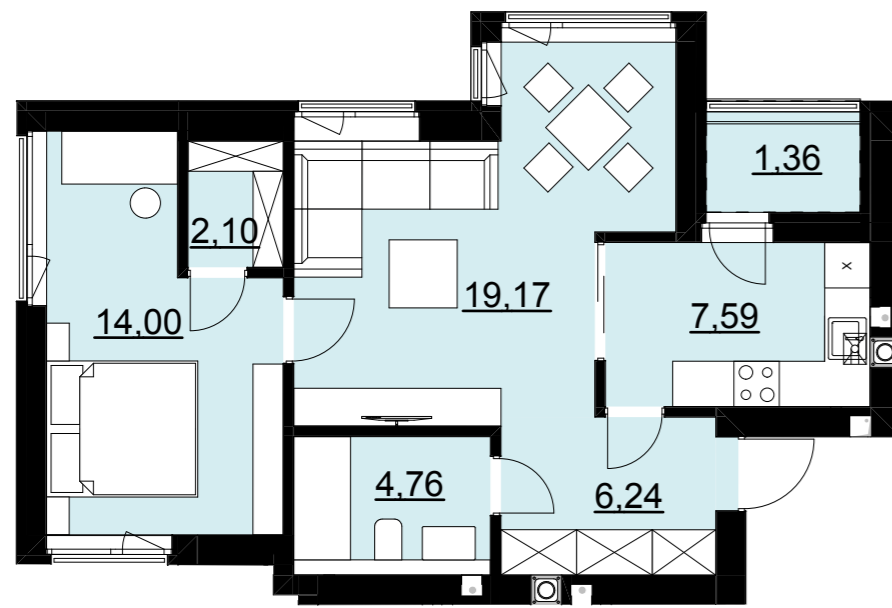

2 кімн. Т2	S жит. м ²	S заг. м ²
	29,39	56,77

2 кімн. Т1	S жит. м ²	S заг. м ²
	30,88	58,63

1 кімн. Т3	S жит. м ²	S заг. м ²
	22,39	46,06

1 кімн. Т4	S жит. м ²	S заг. м ²
	18,46	36,95

1 кімн. Т5	S жит. м ²	S заг. м ²
	23,54	39,55

3 кімн. Т3	S жит. м ²	S заг. м ²
	48,21	78,90

1 кімн. Т2	S жит. м ²	S заг. м ²
	15,81	35,33

Типологія 1-кімнатних квартир

1 кімн. Т3	S жит. м²	S заг. м²
	22,39	46,06

1 кімн. Т5	S жит. м²	S заг. м²
	23,54	39,55

1 кімн. Т4	S жит. м²	S заг. м²
	18,46	36,95

1 кімн. Т2	S жит. м²	S заг. м²
	15,81	35,33

Типологія 2-кімнатних квартир

2 кімн. Т3	S жит. м²	S заг. м²
	33,17	55,22

2 кімн. Т4	S жит. м²	S заг. м²
	30,88	56,05

2 кімн. Т5	S жит. м²	S заг. м²
	30,88	56,69

2 кімн. Т2	S жит. м²	S заг. м²
	29,39	56,77

2 кімн. Т1	S жит. м²	S заг. м²
	30,88	58,63

2 кімн. Т6	S жит. м²	S заг. м²
	29,00	61,90

Типологія 3-кімнатних квартир