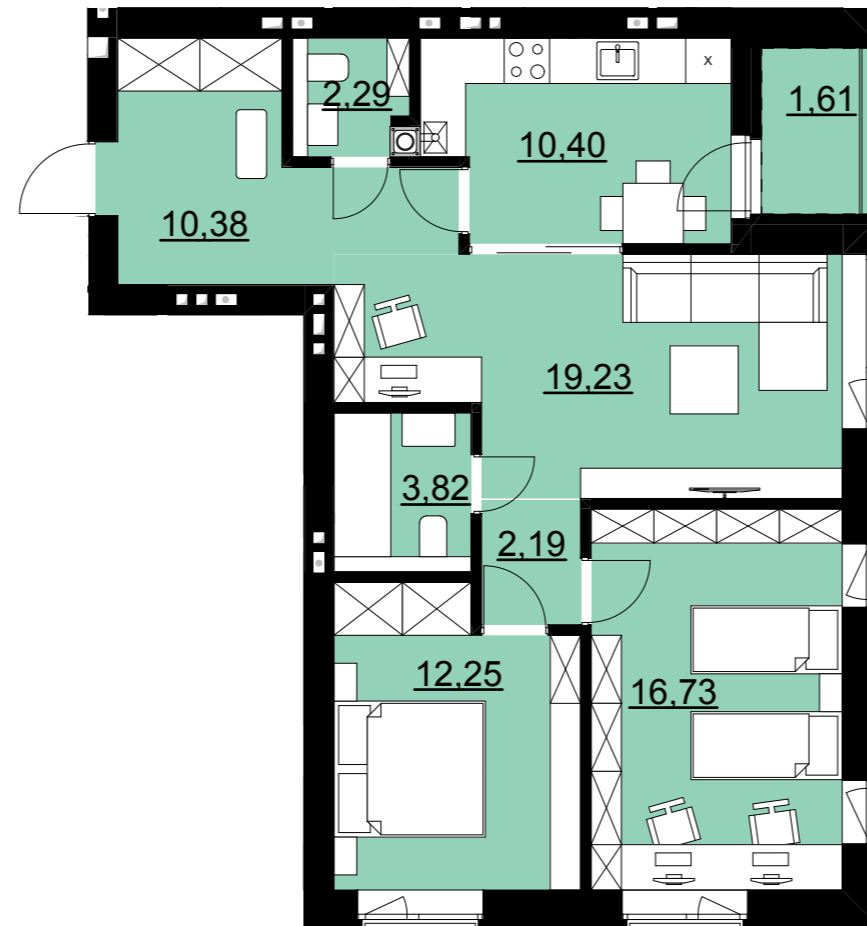

1 кімн. Т4	S жит. м²	S заг. м²
	18,46	36,95

1 кімн. Т2	S жит. м²	S заг. м²
	15,81	35,33

Типологія 2-кімнатних квартир

2 кімн. Т3	S жит. м²	S заг. м²
	33,17	55,22

2 кімн. Т4	S жит. м²	S заг. м²
	30,88	56,05

2 кімн. Т5	S жит. м²	S заг. м²
	30,88	56,69

2 кімн. Т2	S жит. м²	S заг. м²
	29,39	56,77

2 кімн. Т1	S жит. м²	S заг. м²
	30,88	58,63

2 кімн. Т6	S жит. м²	S заг. м²
	29,00	61,90

Типологія 3-кімнатних квартир

3 кімн. Т3	S жит. м²	S заг. м²
	48,21	78,90