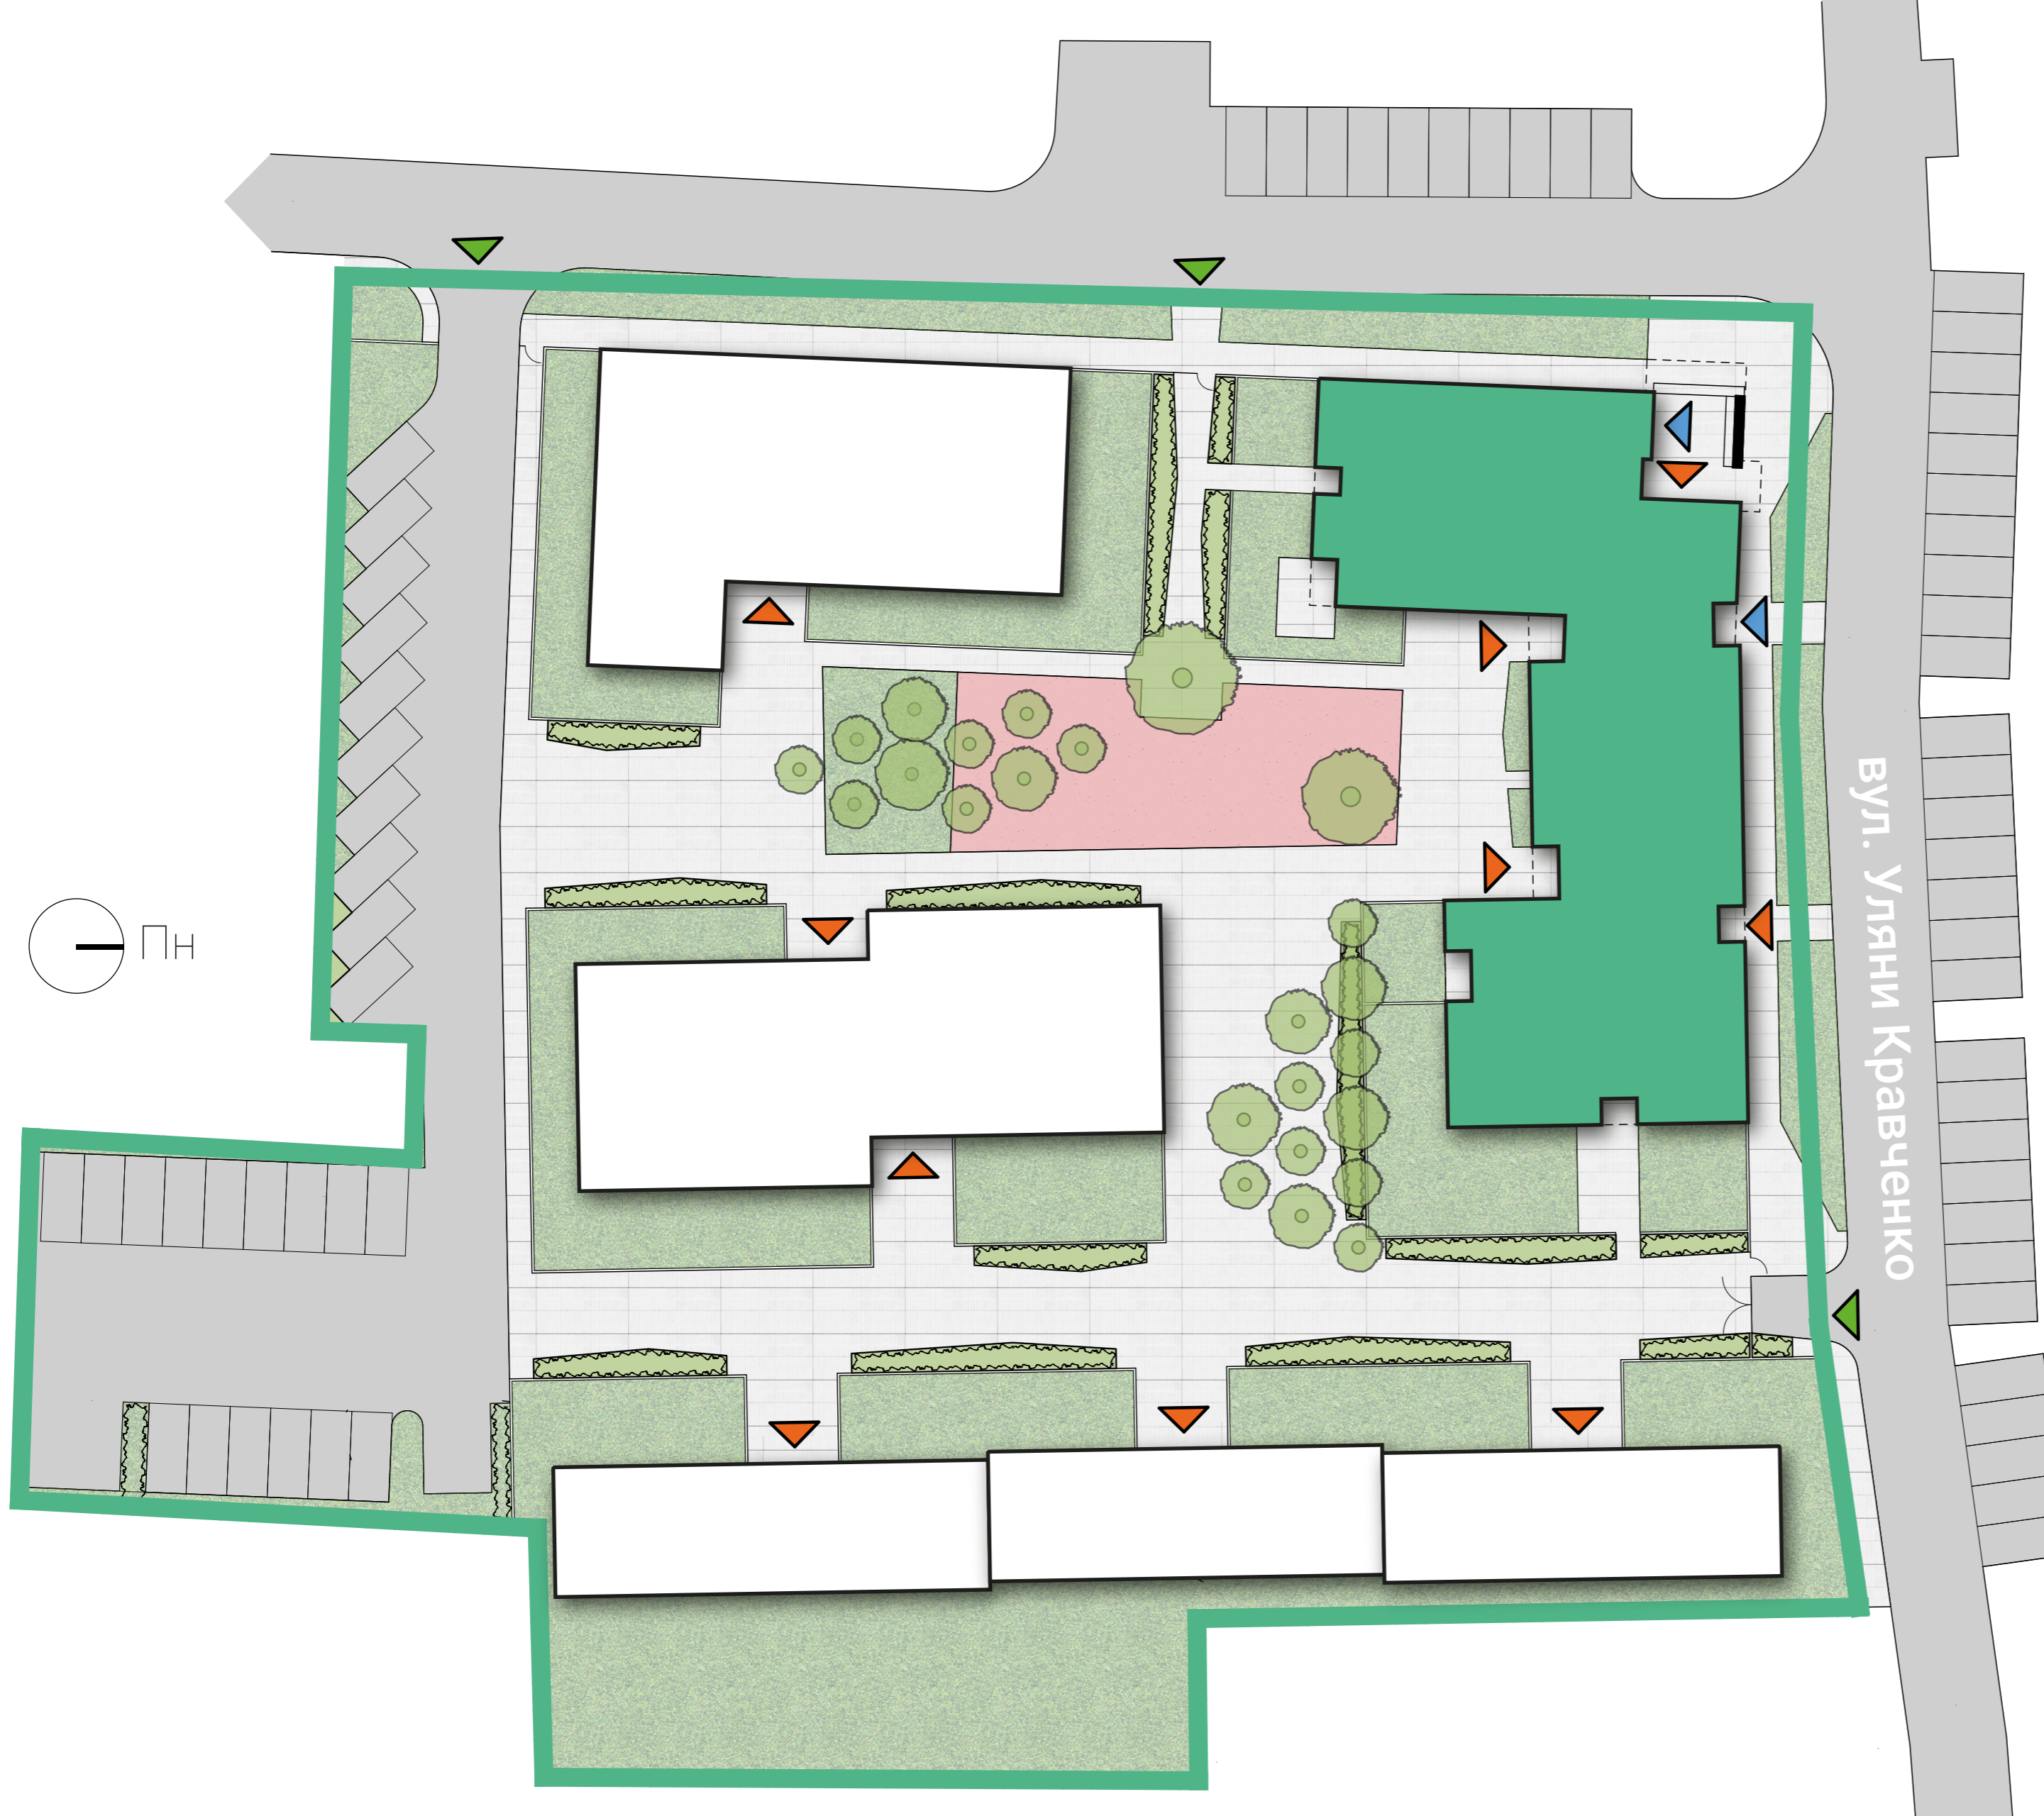

Р О З Т А Ш У В А Н Н Я

ЖК «Миколай»

МАСШТАБ МІСТА

4 поверхи

ЦІННОСТІ

затишок

безпека

спілкування

- комфортний благоустрій
- подвір'я без транзиту
- паркомісця по периметру
- прибудинкові території на 1-их пов.

Вул. Уляни Кравченко

генеральний план

внутрішнє подвір'я

ПОМЕШКАННЯ

комерційне прим. №2
S заг. м²
74,09