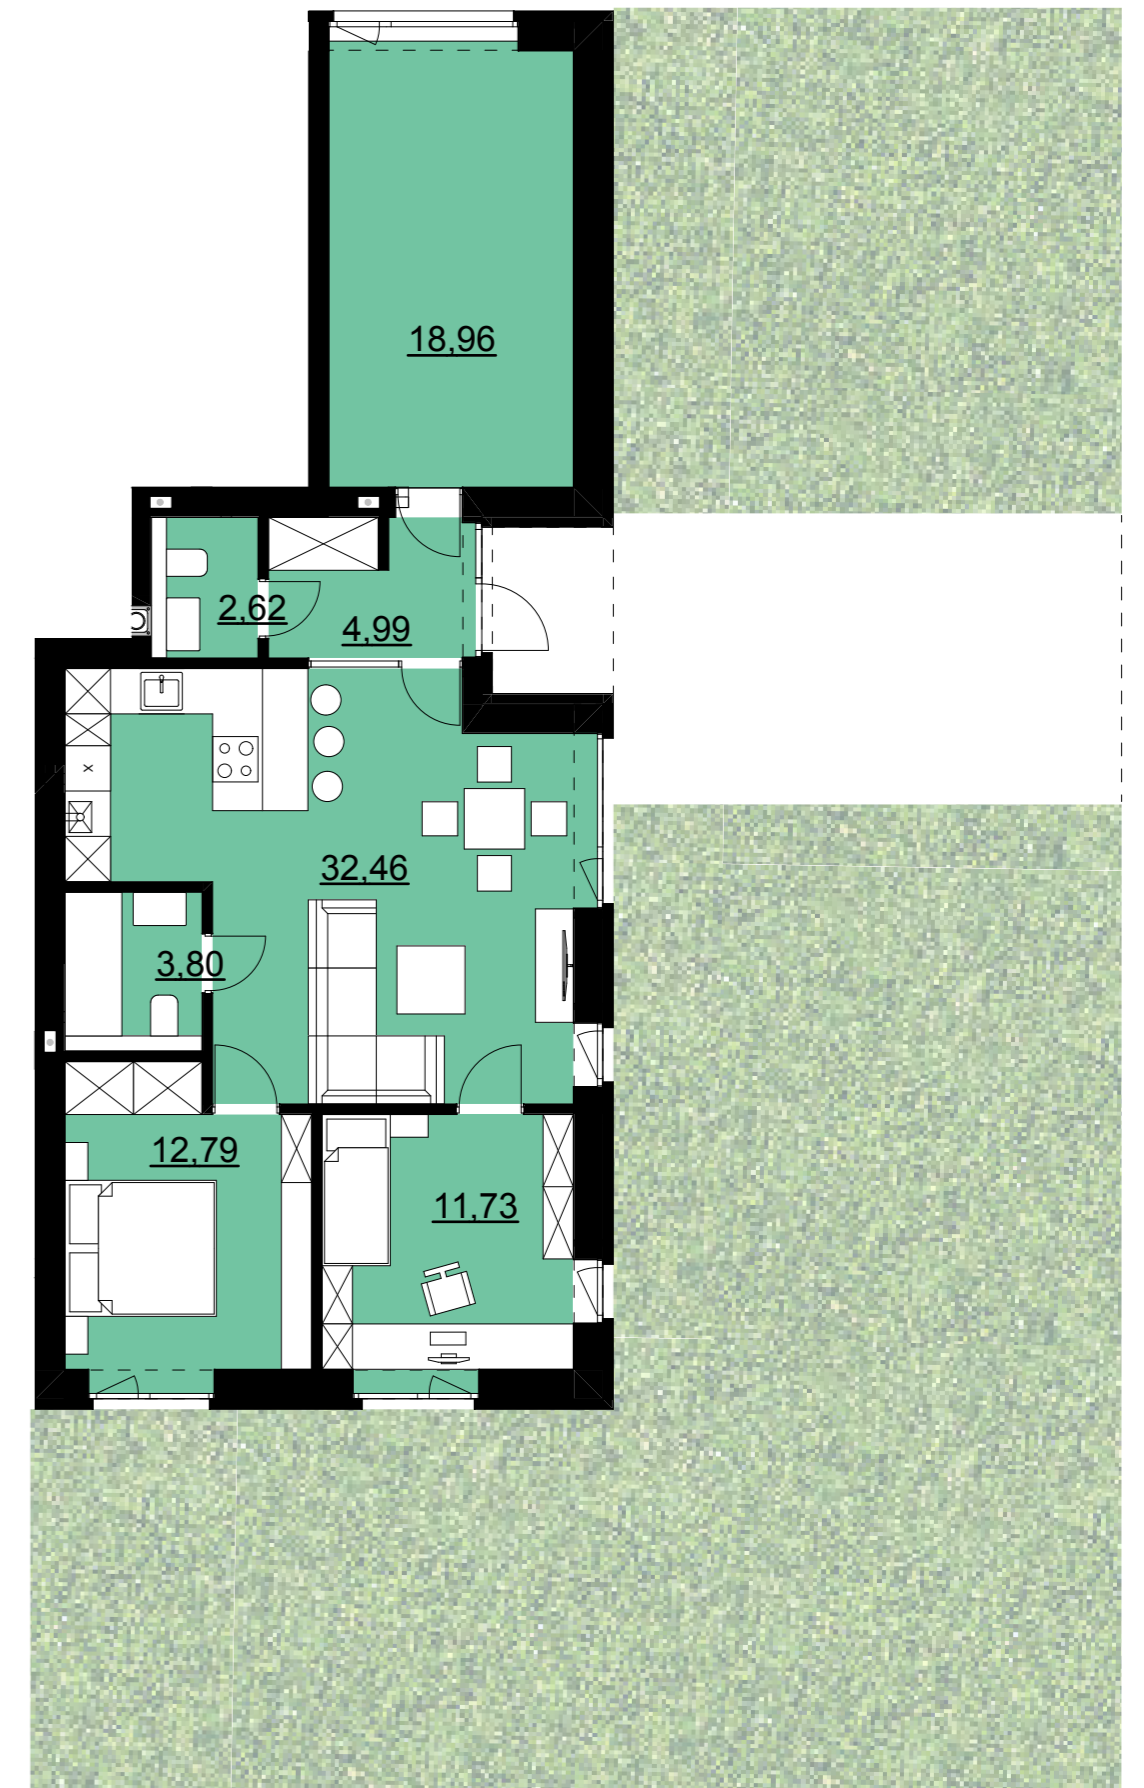

4.62

5.68

2.96

2.01

2.55

2.55

2.55

2.55

4.66

4.66

Типологія квартир із ділянками

1 кімн. Т1	S жит. м ²	S заг. м ²
	24,25	48,47

	S м ²	S-к0,3 м ²
	34,48	10,34

3 кімн. Т2	S жит. м ²	S заг. м ²
	45,04	77,28

	S м ²	S-к0,3 м ²
	92,6	27,78

3 кімн. Т1	S жит. м ²	S заг. м ²
	37,94	87,35

	S м ²	S-к0,3 м ²
	197	59,1

2 кімн. Т4	S жит. м ²	S заг. м ²
	30,88	56,05

2 кімн. Т5	S жит. м ²	S заг. м ²
	30,88	56,69

2 кімн. Т6	S жит. м ²	S заг. м ²
	29,00	61,90

2 кімн. Т3	S жит. м ²	S заг. м ²
	33,17	55,22

2 кімн. Т2	S жит. м ²	S заг. м ²
	29,39	56,77

2 кімн. Т1	S жит. м ²	S заг. м ²
	30,88	58,63

1 кімн. Т3	S жит. м ²	S заг. м ²
	22,39	46,06

1 кімн. Т4	S жит. м ²	S заг. м ²
	18,46	36,95

1 кімн. Т5	S жит. м ²	S заг. м ²
	23,54	39,55