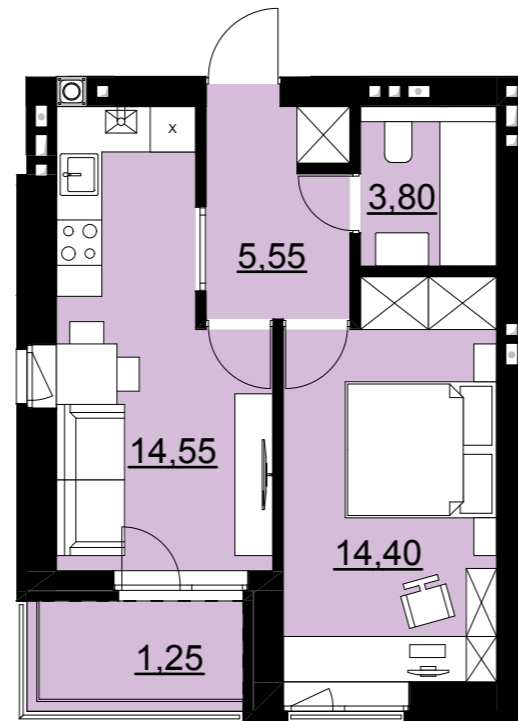

	S м ²	S-к0,3 м ²
	197	59,1

2 кімн. Т4	S жит. м ²	S заг. м ²
	30,88	56,05

2 кімн. Т5	S жит. м ²	S заг. м ²
	30,88	56,69

2 кімн. Т6	S жит. м ²	S заг. м ²
	29,00	61,90

2 кімн. Т3	S жит. м ²	S заг. м ²
	33,17	55,22

2 кімн. Т2	S жит. м ²	S заг. м ²
	29,39	56,77

2 кімн. Т1	S жит. м ²	S заг. м ²
	30,88	58,63

1 кімн. Т3	S жит. м ²	S заг. м ²
	22,39	46,06

1 кімн. Т4	S жит. м ²	S заг. м ²
	18,46	36,95

1 кімн. Т5	S жит. м ²	S заг. м ²
	23,54	39,55

3 кімн. Т3	S жит. м ²	S заг. м ²
	48,21	78,90

1 кімн. Т2	S жит. м ²	S заг. м ²
	15,81	35,33

Типологія 1-кімнатних квартир

1 кімн. Т3	S жит. м²	S заг. м²
	22,39	46,06

1 кімн. Т5	S жит. м²	S заг. м²
	23,54	39,55